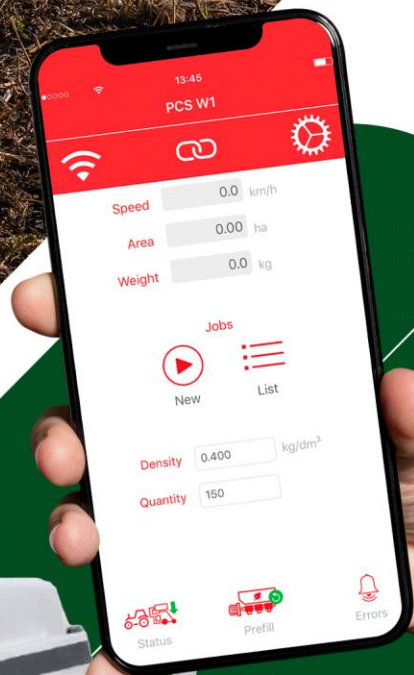

agrosure
SOLUÇÕES DE PRECISÃO

controle de implementos **FERTILIZA**

Sistema de acionamento para controle de taxa de aplicação de insumos por smartphone ou tablet e motor elétrico inteligente

Desenvolvido e Fabricado por

CONTROLE DE IMPLEMENTOS

FERTILIZA

O Fertiliza é acoplável em qualquer adubadora e semeadora e controlado por smartphone ou tablet.

O Fertiliza é ideal para:

- Distribuição eficaz de insumos
- Controle para Taxa Fixa de fertilizantes

Vantagens

- Controle da Aplicação por Smartphone ou Tablet
- Wi-fi embutido (não precisa de internet externa)
- Calibração fácil e automatizada
- Melhor Custo Benefício do mercado

Praticidade

O jeito mais prático de realizar a Aplicação de Fertilizantes é com o Fertiliza, que permite o controle da operação por meio de uma smartphone ou tablet.

Produtividade

O Fertiliza vai proporcionar uma fertilização mais uniforme da sua lavoura, elevando a produtividade a um nível ótimo e garantindo economia no uso de insumos.

Benefícios

- Maior uniformidade do solo e da saúde das plantas
- Aumento da produtividade da lavoura
- Economia no uso de insumos
- Geração de dados para acompanhar cada aplicação realizada